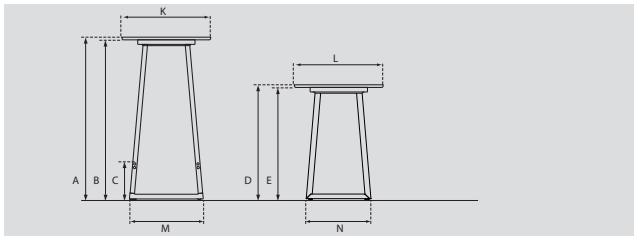

Buggy Snake

Lande Design Team | 2020

Buggy Snake

kern	A	B	C	D	E	K/L	M/N
18mm	110cm	108cm	25cm			70cm	50cm
18mm				74cm	72cm	70cm	50cm

Blad

Kern: 18mm multiplex
Toplaag: Laminaat
of
Fineer, transparant gelakt afgewerkt.
In geval van F06 Oak kan deze ook met een olie (O1 t/m O6) of met zwarte beits (B11) worden afgewerkt.
Randafwerking: Onderzijde bol gefreesd.
In geval van laminaat; rand transparant gelakt of met een transparante olie-afwerking.
of
In geval van fineer; rand als blad gelakt/gebeitst.
Of met een olie-afwerking in dezelfde kleur als het blad.

Onderstel

Afwerking: In alle standaard structure poedercoatkleuren
Stelvoeten: standaard voorzien van kunststof vloerdoppen
Hoogte: 74cm of 110cm inclusief blad