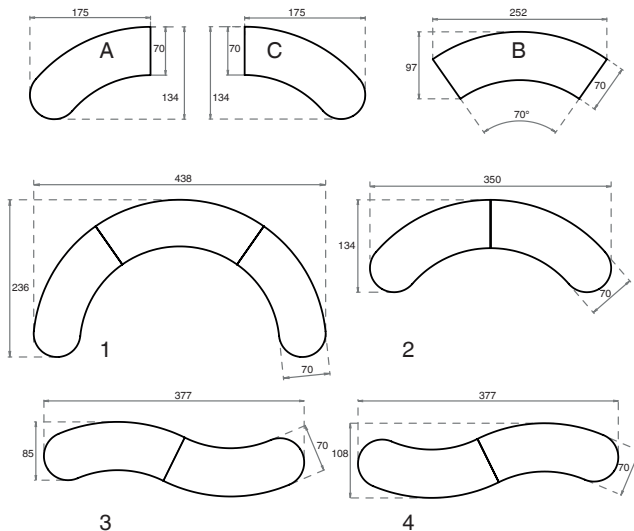

# Buggy Snake

Lande Design Team | 2020

**Buggy Snake**

kern	A	B	C	D	E	K/L	M/N
18mm	110cm	108cm	25cm			70cm	50cm
18mm				74cm	72cm	70cm	50cm

**Blad**

Kern: 18mm multiplex  
 Toplaag: Laminaat  
 of  
 Fineer, transparant gelakt afgewerkt.  
 In geval van F06 Oak kan deze ook met een olie (O1 t/m O6) of met zwarte beits (B11) worden afgewerkt.  
 Randafwerking: Onderzijde bol gefreesd.  
 In geval van laminaat; rand transparant gelakt of met een transparante olie-afwerking.  
 of  
 In geval van fineer; rand als blad gelakt/gebeitst.  
 Of met een olie-afwerking in dezelfde kleur als het blad.

**Onderstel**

Afwerking: In alle standaard structure poedercoatkleuren  
 Stelvoeten: standaard voorzien van kunststof vloerdoppen  
 Hoogte: 74cm of 110cm inclusief blad

**Opstellingen**

De prijzen van de opstellingen zijn inclusief koppeling.  
 Een opstelling kan nooit beginnen met element B of E.  
 Bij opstellingen in fineer sluit de nerfrichting van de verschillende elementen niet op elkaar aan.

# Buggy Snake

Lande Design Team | 2020

tafel 74cm hoog, 70cm diep

A

C

basis	toplaag	randafwerking	A	C
18mm multiplex	laminaat B	onderzijde bol gefreesd	✓	✓
18mm multiplex	laminaat C	onderzijde bol gefreesd	✓	✓
18mm multiplex	fineer	onderzijde bol gefreesd	✓	✓

tafel 74cm hoog, 70cm diep

B

basis	toplaag	randafwerking	B
18mm multiplex	laminaat B	onderzijde bol gefreesd	✓
18mm multiplex	laminaat C	onderzijde bol gefreesd	✓
18mm multiplex	fineer	onderzijde bol gefreesd	✓