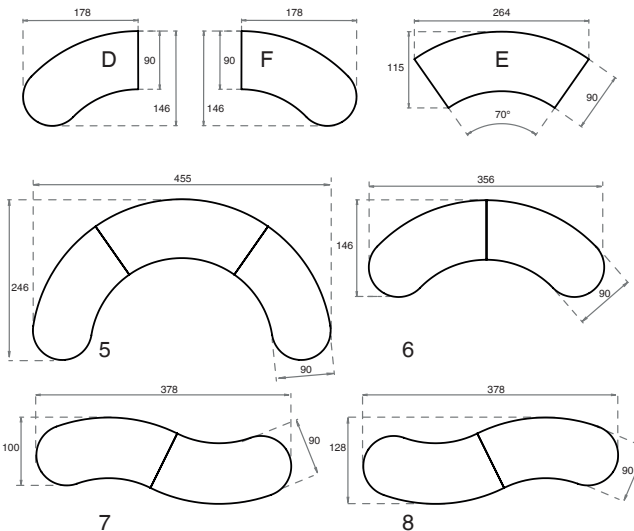

# Buggy Snake

Lande Design Team | 2020

**Buggy Snake**

kern	A	B	C	D	E	K/L	M/N
18mm	110cm	108cm	25cm			70cm	50cm
18mm				74cm	72cm	70cm	50cm

**Blad**

Kern: 18mm multiplex  
 Toplaag: Laminaat  
 of  
 Fineer, transparant gelakt afgewerkt.  
 In geval van F06 Oak kan deze ook met een olie (O1 t/m O6) of met zwarte beits (B11) worden afgewerkt.  
 Randafwerking: Onderzijde bol gefreesd.  
 In geval van laminaat; rand transparant gelakt of met een transparante olie-afwerking.  
 of  
 In geval van fineer; rand als blad gelakt/gebeitst.  
 Of met een olie-afwerking in dezelfde kleur als het blad.

**Onderstel**

Afwerking: In alle standaard structure poedercoatkleuren  
 Stelvoeten: standaard voorzien van kunststof vloerdoppen  
 Hoogte: 74cm of 110cm inclusief blad

**Opstellingen**

De prijzen van de opstellingen zijn inclusief koppeling.  
 Een opstelling kan nooit beginnen met element B of E.  
 Bij opstellingen in fineer sluit de nerfrichting van de verschillende elementen niet op elkaar aan.

tafel 74cm hoog, 70cm diep

B

basis	toplaag	randafwerking	B
18mm multiplex	laminaat B	onderzijde bol gefreesd	✓
18mm multiplex	laminaat C	onderzijde bol gefreesd	✓
18mm multiplex	fineer	onderzijde bol gefreesd	✓

tafel 74cm hoog, 90cm diep

E

basis	toplaag	randafwerking	E
18mm multiplex	laminaat B	onderzijde bol gefreesd	✓
18mm multiplex	laminaat C	onderzijde bol gefreesd	✓
18mm multiplex	fineer	onderzijde bol gefreesd	✓